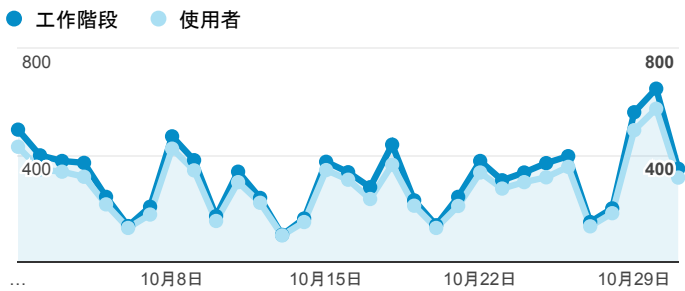

報表01_訪客

2018年10月1日 - 2018年10月31日

所有使用者
100.00% 個工作階段

平均造訪停留時間和單次造訪頁數

跳出率和平均造訪停留時間

造訪和不重複訪客

造訪和新造訪

造訪 (依裝置類別分組)

desktop mobile tablet

造訪地圖

造訪 (依瀏覽器分組)

造訪和新造訪率 (依行動裝置資訊分組)

造訪 (依語言分組)

語言 工作階段

zh-tw	8,749
en-us	635
zh-cn	152
vi-vn	78
en-gb	61
ja-jp	41
zh-hk	36
en	14
es-xl	11
ja	11