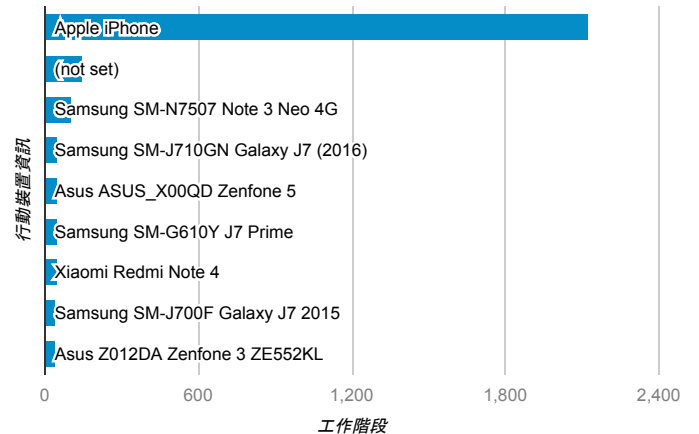

desktop mobile tablet

造訪地圖

造訪 (依瀏覽器分組)

造訪和新造訪率 (依行動裝置資訊分組)

造訪 (依語言分組)

語言 工作階段

zh-tw	8,749
en-us	635
zh-cn	152
vi-vn	78
en-gb	61
ja-jp	41
zh-hk	36
en	14
es-xl	11
ja	11