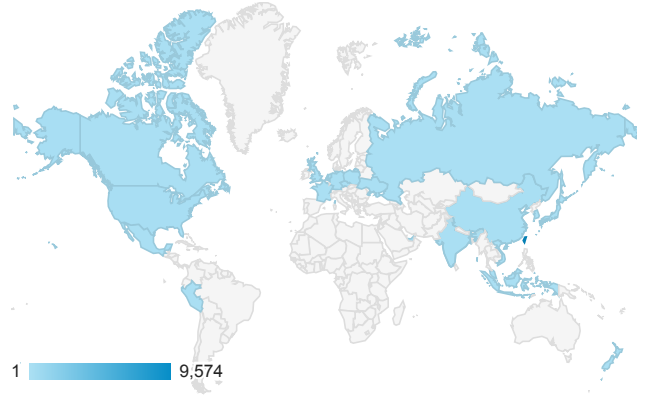

desktop mobile tablet

造訪地圖

造訪 (依瀏覽器分組)

造訪和新造訪率 (依行動裝置資訊分組)

造訪 (依語言分組)

語言 工作階段

zh-tw	8,749
en-us	635
zh-cn	152
vi-vn	78
en-gb	61
ja-jp	41
zh-hk	36
en	14
es-xl	11
ja	11