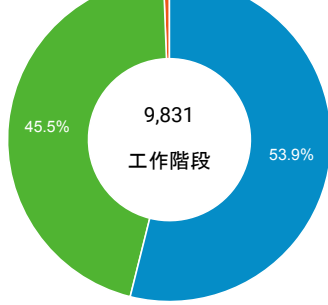

desktop mobile tablet

造訪地圖

造訪 (依瀏覽器分組)

造訪和新造訪率 (依行動裝置資訊分組)

造訪 (依語言分組)

語言 工作階段

zh-tw	8,749
en-us	635
zh-cn	152
vi-vn	78
en-gb	61
ja-jp	41
zh-hk	36
en	14
es-xl	11
ja	11