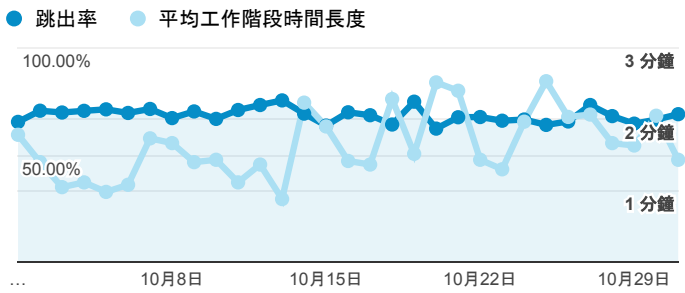

報表01_訪客

2018年10月1日 - 2018年10月31日

所有使用者
100.00% 個工作階段

平均造訪停留時間和單次造訪頁數

跳出率和平均造訪停留時間

造訪和不重複訪客

造訪和新造訪

造訪 (依裝置類別分組)

desktop mobile tablet

造訪地圖

造訪 (依瀏覽器分組)

造訪和新造訪率 (依行動裝置資訊分組)

造訪 (依語言分組)

語言 工作階段

zh-tw	8,749
en-us	635
zh-cn	152
vi-vn	78
en-gb	61
ja-jp	41
zh-hk	36
en	14
es-xl	11
ja	11