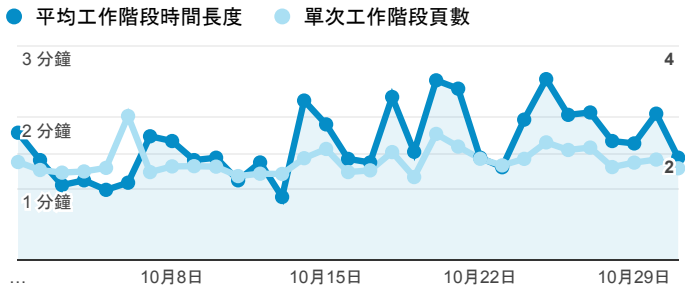

報表01_訪客

2018年10月1日 - 2018年10月31日

所有使用者
100.00% 個工作階段

平均造訪停留時間和單次造訪頁數

跳出率和平均造訪停留時間

造訪和不重複訪客

造訪和新造訪

造訪 (依裝置類別分組)

desktop mobile tablet

造訪地圖

造訪 (依瀏覽器分組)

造訪和新造訪率 (依行動裝置資訊分組)

造訪 (依語言分組)

語言 工作階段

zh-tw	8,749
en-us	635
zh-cn	152
vi-vn	78
en-gb	61
ja-jp	41
zh-hk	36
en	14
es-xl	11
ja	11