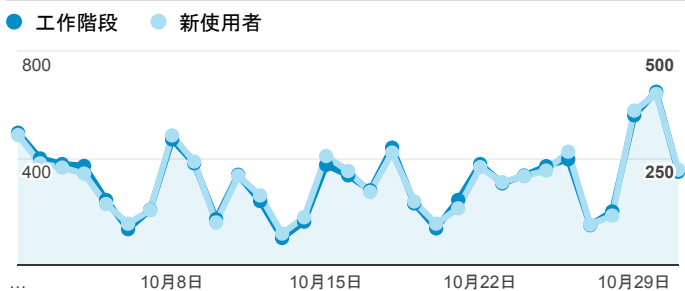

報表01_訪客

2018年10月1日 - 2018年10月31日

所有使用者
100.00% 個工作階段

平均造訪停留時間和單次造訪頁數

跳出率和平均造訪停留時間

造訪和不重複訪客

造訪和新造訪

造訪 (依裝置類別分組)

desktop mobile tablet

造訪地圖

造訪 (依瀏覽器分組)

造訪和新造訪率 (依行動裝置資訊分組)

造訪 (依語言分組)

語言 工作階段

zh-tw	8,749
en-us	635
zh-cn	152
vi-vn	78
en-gb	61
ja-jp	41
zh-hk	36
en	14
es-xl	11
ja	11