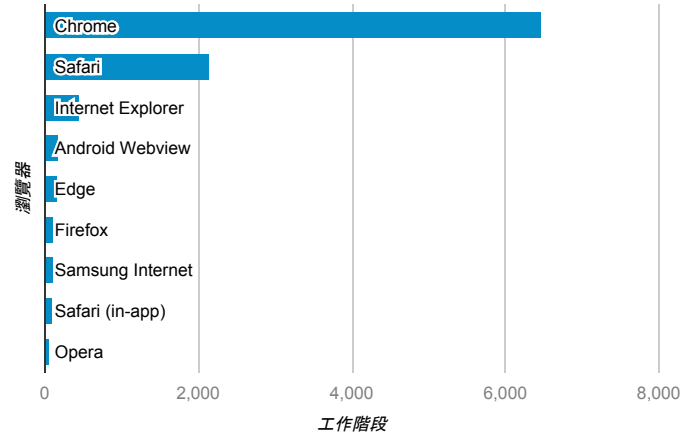

造訪 (依瀏覽器分組)